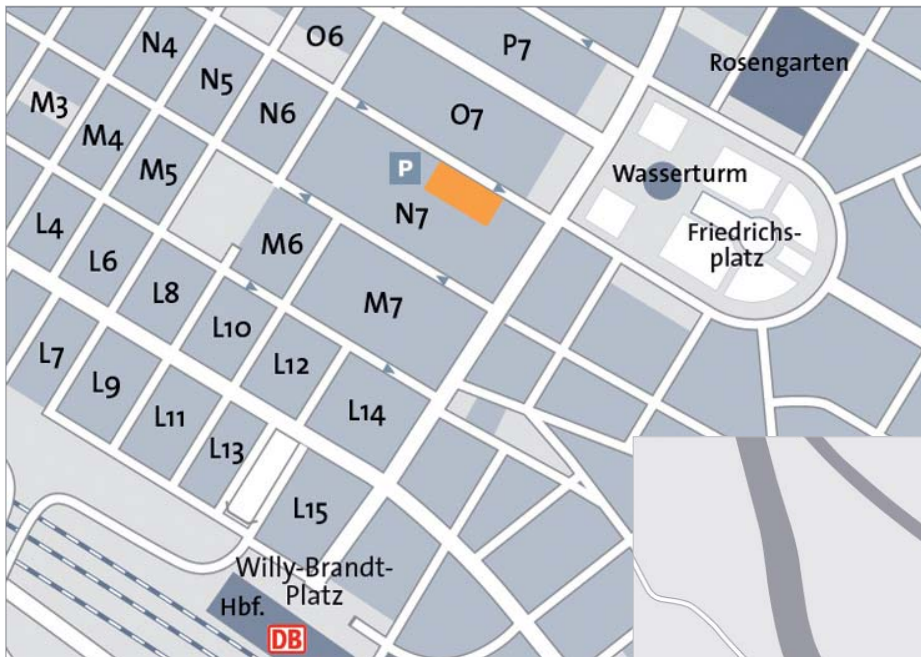

Anfahrt zur kuehlhaus AG

Anreise mit dem Auto:

- Von der A6 bzw. A5 am Autobahnkreuz Mannheim bzw. Heidelberg in Richtung Mannheim-Mitte.
- Über die Augustaanlage und den Friedrichsring erreichen Sie die kuehlhaus AG.
- Durch seine zentrale Innenstadt-Lage befindet sich die kuehlhaus AG in der Mannheimer Umweltzone. Somit ist die Anfahrt zu unserem Haus ausschließlich mit einer Umweltplakette möglich. Umweltplaketten erhalten Sie bei Ihrer Zulassungsstelle, bei TÜV, DEKRA und in zertifizierten Kfz-Werkstätten.

Anreise per Bahn:

- Mannheim ist ICE/IC-Station.
- Von Mannheim aus besteht eine direkte ICE-Verbindung nach Basel, Berlin, Düsseldorf, Frankfurt am Main, Frankfurt am Main - Flughafen, Freiburg, Hamburg, Köln, München, Paris, Stuttgart und viele weitere Städte.
- Vom Bahnhof aus erreichen Sie die kuehlhaus AG zu Fuß in 5 Minuten (in Richtung Innenstadt).

Anreise per Flugzeug:

- Vom Flughafen Frankfurt fährt jede Stunde ein Lufthansa-Bus zum Lufthansa-Terminal Mannheim direkt am Rosengartenplatz.

Wir freuen uns auf Ihren Besuch!

kuehlhaus AG
N7, 5-6
D-68161 Mannheim
Telefon: +49.621.496083-0
E-Mail: info@kuehlhaus.com
Internet: www.kuehlhaus.com