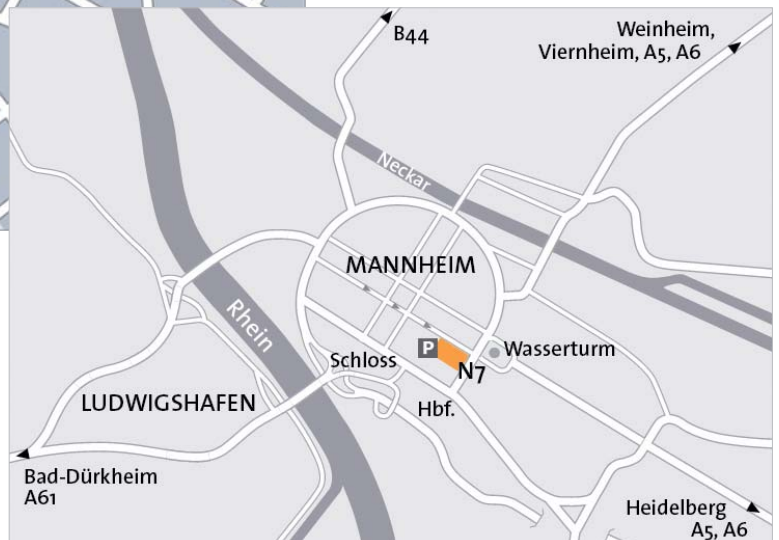

Anfahrt zur kuehlhaus AG

Anreise mit dem Auto:

- Von der A6 bzw. A5 am Autobahnkreuz Mannheim bzw. Heidelberg in Richtung Mannheim-Mitte.
- Über die Augustaanlage und den Friedrichsring erreichen Sie die kuehlhaus AG.
- Durch seine zentrale Innenstadt-Lage befindet sich die kuehlhaus AG in der Mannheimer Umweltzone. Somit ist die Anfahrt zu unserem Haus ausschließlich mit einer Umweltplakette möglich. Umweltplaketten erhalten Sie bei Ihrer Zulassungsstelle, bei TÜV, DEKRA und in zertifizierten Kfz-Werkstätten.

Anreise per Bahn:

- Mannheim ist ICE/IC-Station.
- Von Mannheim aus besteht eine direkte ICE-Verbindung nach Basel, Berlin, Düsseldorf, Frankfurt am Main, Frankfurt am Main - Flughafen, Freiburg, Hamburg, Köln, München, Paris, Stuttgart und viele weitere Städte.
- Vom Bahnhof aus erreichen Sie die kuehlhaus AG zu Fuß in 5 Minuten (in Richtung Innenstadt).

Anreise per Flugzeug:

- Vom Flughafen Frankfurt fährt jede Stunde ein Lufthansa-Bus zum Lufthansa-Terminal Mannheim direkt am Rosengartenplatz.

Wir freuen uns auf Ihren Besuch!

kuehlhaus AG
N7, 5-6
D-68161 Mannheim
Telefon: +49.621.496083-0
E-Mail: info@kuehlhaus.com
Internet: www.kuehlhaus.com